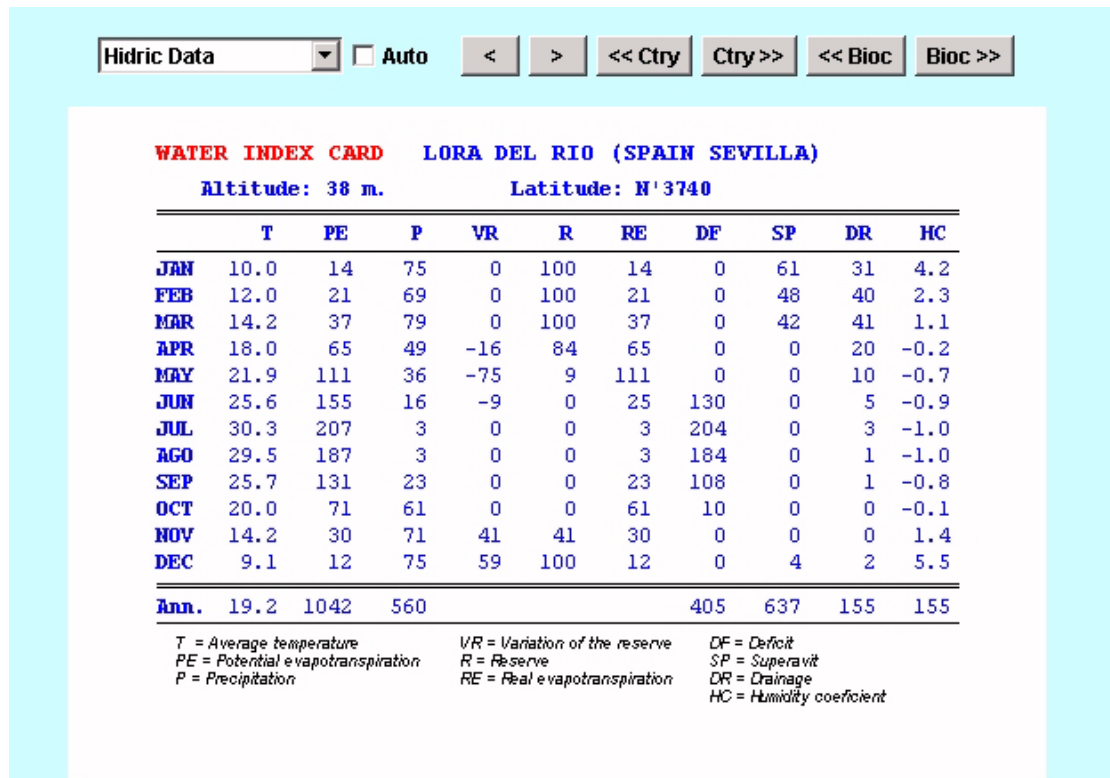

Datos (bio)climáticos de España y más RAM

Ejemplos de dos salidas que se pueden obtener desde esta base de datos bioclimatológicas que se cita: Lora del Río (Sevilla)

Quieres conocer los datos bioclimatológicos de algunas ciudades y poblaciones españolas (un total de 997 estaciones). Te recomendamos que actives la opción JAVA o HTML cuando entres en ella, según lo que necesites. La dirección es: