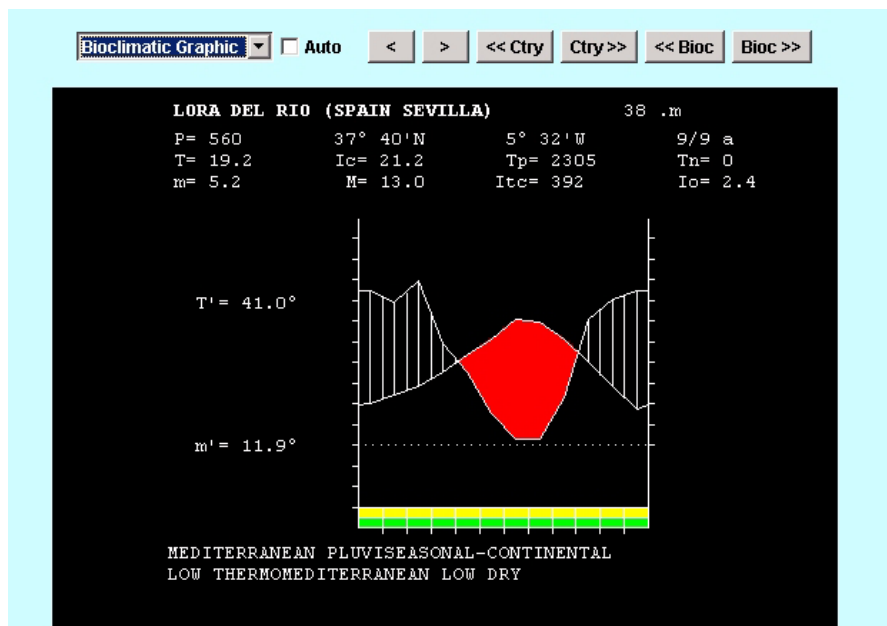

Datos (bio)climáticos de España y más RAM

Ejemplos de dos salidas que se pueden obtener desde esta base de datos bioclimatológicas que se cita: Lora del Río (Sevilla)

Quieres conocer los datos bioclimatológicos de algunas ciudades y poblaciones españolas (un total de 997 estaciones). Te recomendamos que actives la opción JAVA o HTML cuando entres en ella, según lo que necesites. La dirección es: